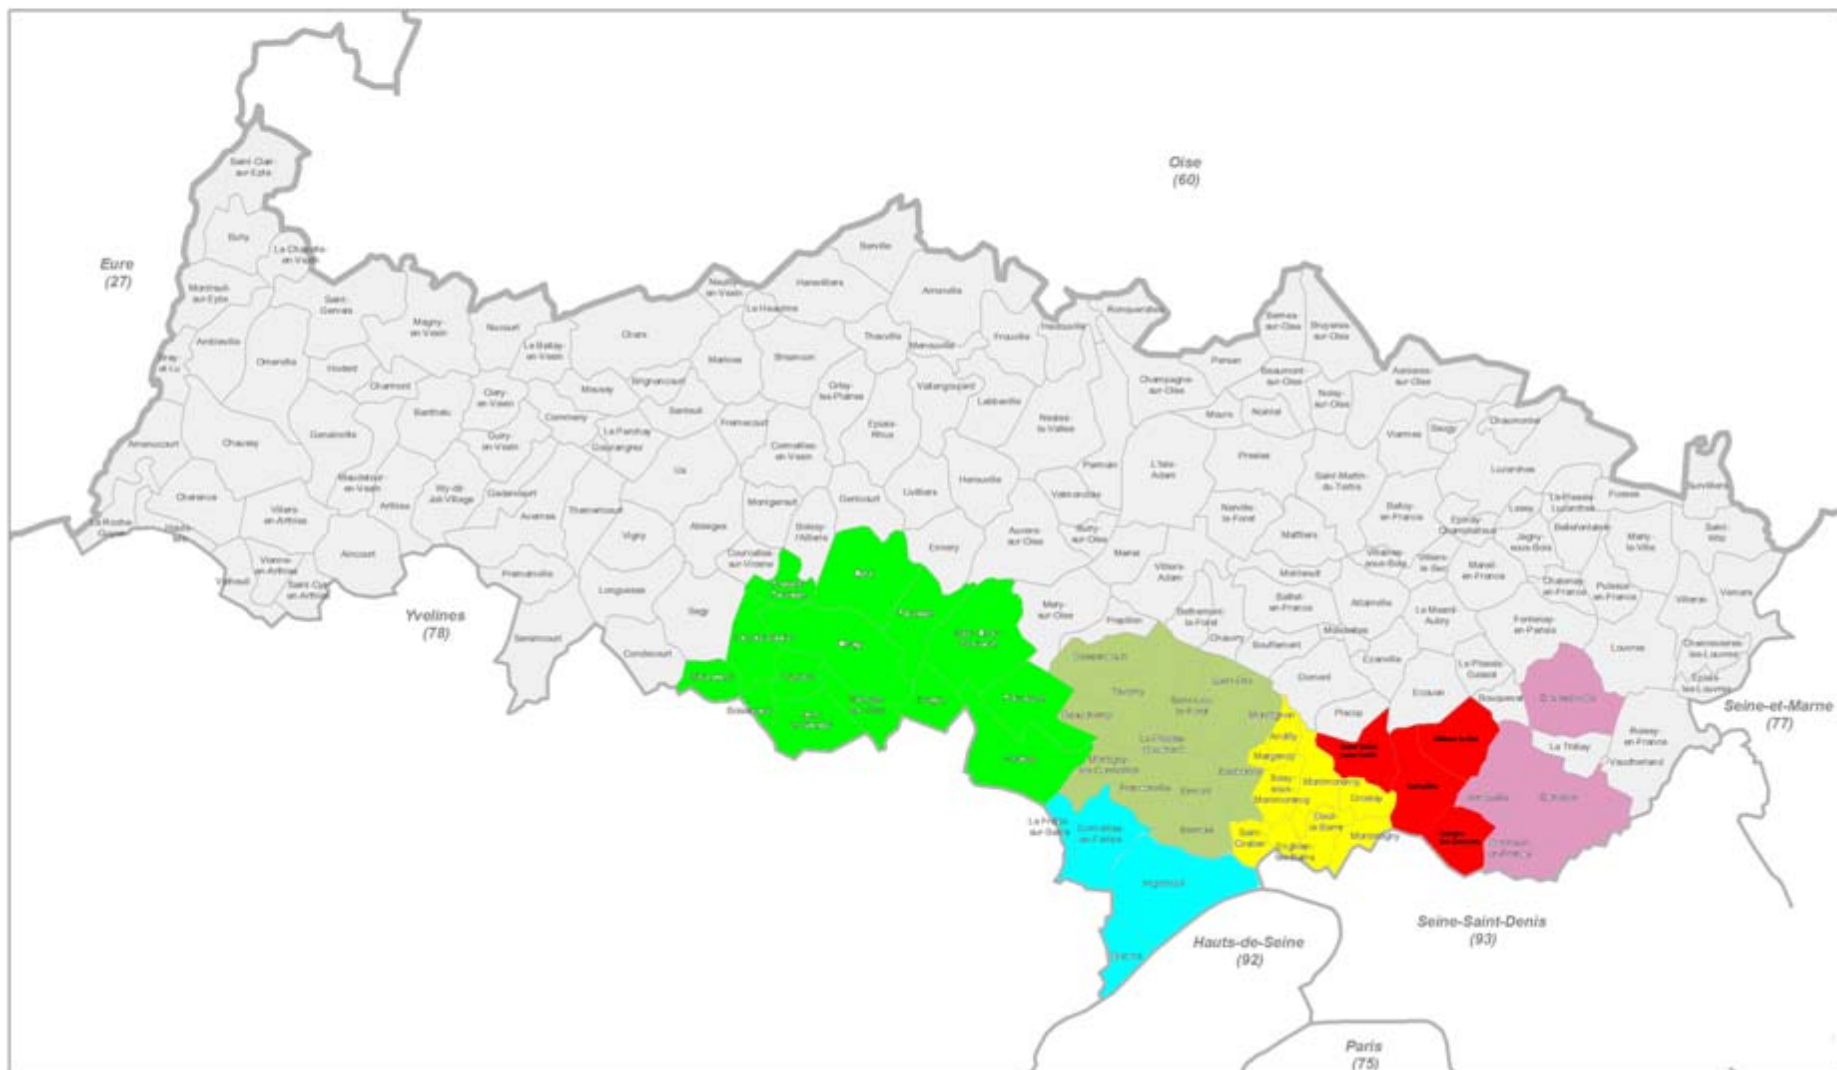

**LA DIRECTION
DEPARTEMENTALE DE LA
SECURITE PUBLIQUE
DU VAL D'OISE**

Département du Val d'Oise

Communes

quelques chiffres

- ▶ le Val d'Oise compétence police nationale : 950 000 personnes
- ▶ 78,3% de la population en zone police
- ▶ la DDSP est compétente sur 47 communes, répartie sur 6 circonscriptions de sécurité publique
- ▶ 6 commissariats centraux, 3 commissariats subdivisionnaires, 15 commissariats de secteur
- ▶ 900 appels par jour au CIC

les missions de la DDSP

les 3 principales missions dévolues à la SP

l'intervention et l'assistance

l'investigation

le renseignement

une organisation modernisée

- ▶ 1 échelon départemental
- ▶ 6 échelons locaux

une organisation en 6 circonscriptions de police

un réflexe

The graphic is a vertical rectangle with a blue top half and a white bottom half. In the top left, there is a white icon of a smartphone with a speech bubble containing the text 'SOS'. To the right of this icon is the large white number '17' on a blue background. Below the '17' is the word 'le' in a smaller white font. The bottom half of the graphic is white and contains the text 'Victime ou Témoin d'une infraction' in blue, followed by 'composez le 17' in a larger, bold blue font, and 'votre appel peut être déterminant !' in a smaller blue font. In the bottom right corner of the white section is the French flag logo, consisting of three curved stripes of blue, white, and red.

SOS

le 17

Victime ou Témoin d'une infraction
composez le 17
votre appel peut être déterminant !