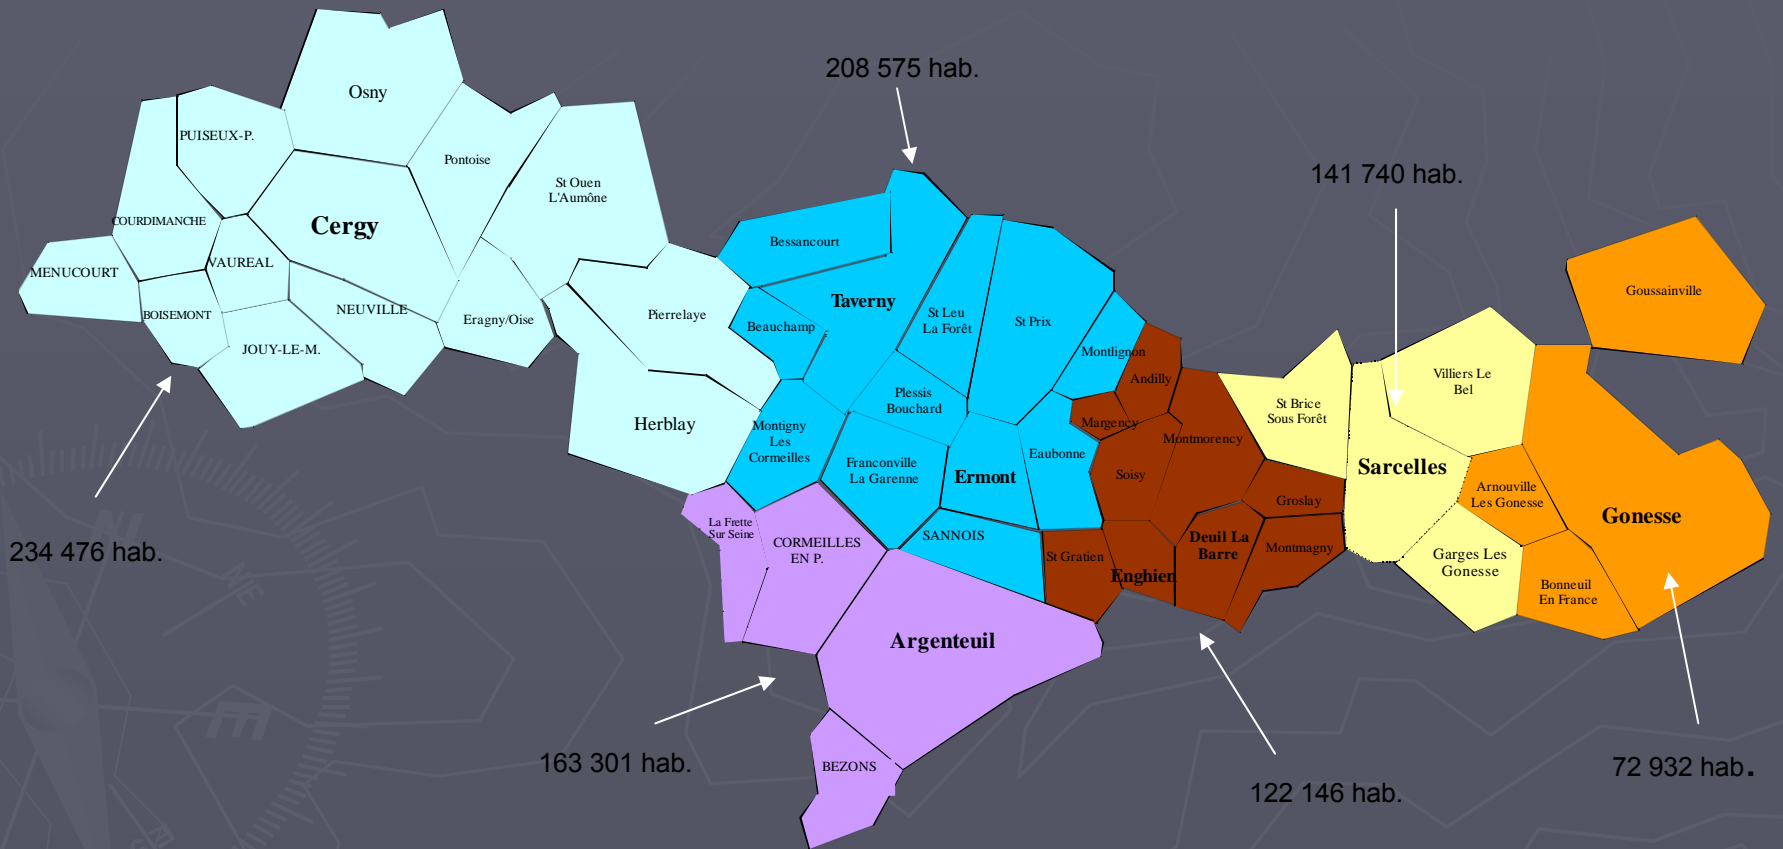

**LA DIRECTION
DEPARTEMENTALE DE LA
SECURITE PUBLIQUE
DU VAL D'OISE**

Département du Val d'Oise

Communes

quelques chiffres

- ▶ le Val d'Oise compétence police nationale : 950 000 personnes
- ▶ 78,3% de la population en zone police
- ▶ la DDSP est compétente sur 47 communes, répartie sur 6 circonscriptions de sécurité publique
- ▶ 6 commissariats centraux, 3 commissariats subdivisionnaires, 15 commissariats de secteur
- ▶ 900 appels par jour au CIC

les missions de la DDSP

les 3 principales missions dévolues à la SP

l'intervention et l'assistance

l'investigation

le renseignement

une organisation modernisée

- ▶ 1 échelon départemental
- ▶ 6 échelons locaux

une organisation en 6 circonscriptions de police

un réflexe

The graphic is a vertical rectangle with a blue top half and a white bottom half. In the top left, there is a white icon of a smartphone with a speech bubble containing the text 'SOS'. To the right of this icon is the large white number '17' on a blue background. Below the '17' is the word 'le' in a smaller white font. The bottom half of the graphic is white and contains the text 'Victime ou Témoin d'une infraction' in blue, followed by 'composez le 17' in a larger, bold blue font, and 'votre appel peut être déterminant !' in a smaller blue font. In the bottom right corner of the white section is the French flag logo, consisting of three curved stripes of blue, white, and red.